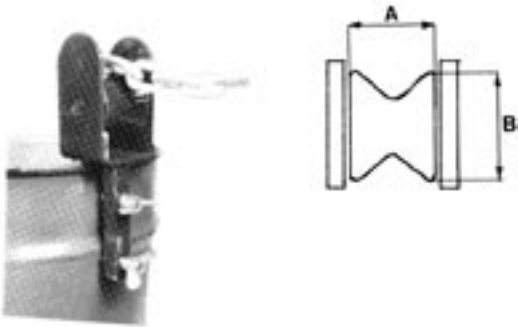

Vare nr. Part no. Parte no.	D	E	H	Vægt Weight Peso
	mm	mm	mm	Kg/m
HLB-8-2	8,0	47	13	1,1
HLB-10-2	10,0	59	16	1,7
HLB-13-2	12,5	55	17	2,9

**Kæde  
Chain  
Cadena**

Klasse 2  
Grade 2  
Grado 2

Blank  
Bright  
Brillante

Halvlangt led  
Mid link  
Eslabon mediano

**Rulle for kædetønde  
Roller for chain barrel  
Rodillo para de cadena**

Vare nr. Part no. Parte no.	A	B	Vægt Weight Peso
	mm	mm	Kg
H 90	70	88	4,00