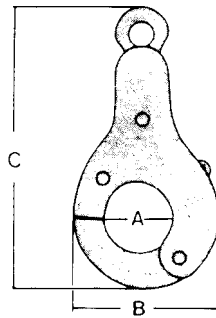

Boss choker krog
Rustfrit stål

Boss choker hook
Stainless steel

Mosquetones gancho Choker
Acero inoxidable

BOSS products

Vare nr. Part no. Parte no.	A	B	C	Vægt Weight Peso
	mm	mm	mm	kg
BOSS CH10S	45	78	175	2,75
BOSS CH11S	63	100	225	5,50
BOSS CH12S	87	130	287	10,00

Boss slip krog

Boss towing hook

Ganchos de remolcar

Vare nr. Part no. Parte no.	SWL 5:1	A	B	C	Vægt Weight Peso
	Ton	mm	mm	mm	kg
BOSS TOW 10S	1,0	80	160	283	4,00
BOSS TOW 15S	9,6	75	200	340	15,8

Boss slip krog

Quick release hook

Ganchos de remolcar

Vare nr. Part no. Parte no.	SWL 5:1	A	B	C	F	Vægt Weight Peso
	Ton	mm	mm	mm		kg
BOSS RH 2T	2.0	165	138	23	V. 500 kg = 10 kg V. 900 kg = 13 kg	1,6