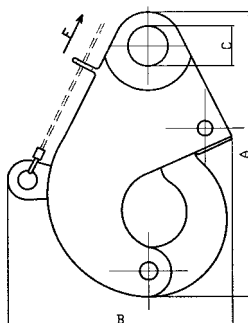

Boss choker krog
Rustfrit stål

Boss choker hook
Stainless steel

Mosquetones gancho Choker
Acero inoxidable

BOSS products

Vare nr. Part no. Parte no.	A	B	C	Vægt Weight Peso
	mm	mm	mm	kg
BOSS CH10S	45	78	175	2,75
BOSS CH11S	63	100	225	5,50
BOSS CH12S	87	130	287	10,00

Boss slip krog

Boss towing hook

Ganchos de remolcar

Vare nr. Part no. Parte no.	SWL 5:1	A	B	C	Vægt Weight Peso
	Ton	mm	mm	mm	kg
BOSS TOW 10S	1,0	80	160	283	4,00
BOSS TOW 15S	9,6	75	200	340	15,8

Boss slip krog

Quick release hook

Ganchos de remolcar

Vare nr. Part no. Parte no.	SWL 5:1	A	B	C	F	Vægt Weight Peso
	Ton	mm	mm	mm		kg
BOSS RH 2T	2.0	165	138	23	V. 500 kg = 10 kg V. 900 kg = 13 kg	1,6