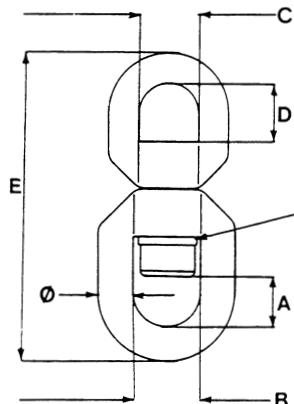

Drejeled
Stål
Mørkeblå

Swivels
Steel
Dark blue

Giratorios
Acero
Azul oscuro

Vare nr. Part no. Parte no.	Str. Size Tamaño	= Ø	SWL 5:1	A	B	C	D	E	Vægt Weight Peso
		mm	Ton	mm	mm	mm	mm	mm	kg
A 28 ST	1 1/8"	28	10,0	50	50	50	50	285	5,60
A 32 ST	1 1/4"	32	12,5	60	57	55	50	305	7,20
A 38 ST	1 1/2"	38	15,4	72	60	55	55	340	9,90

Med hærdet slidring
With hardened wearing ring
Con anilla templada de protección

Drejeled
Stål
Mørkeblå

Swivels
Steel
Dark blue

Giratorios
Acero
Azul oscuro

Vare nr. Part no. Parte no.	Str. Size Tamaño	= Ø	SWL 5:1	A	B	C	D	E	Vægt Weight Peso
		mm	Ton	mm	mm	mm	mm	mm	kg
A 25 BO	1"	25	6,5	45	45	45	40	245	3,80
A 28 BO	1 1/8"	28	10,0	50	50	50	50	285	5,60
A 32 BO	1 1/4"	32	12,5	60	57	55	50	305	7,60
A 38 BO	1 1/2"	38	15,4	70	60	55	55	340	10,50